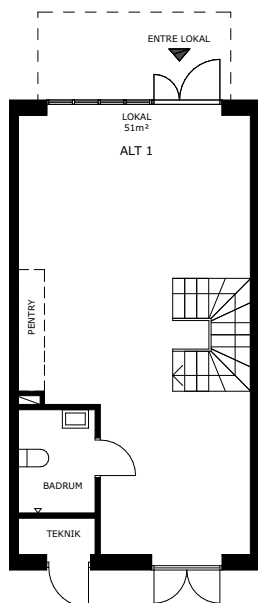

Ateljé

ateljé med badrum

INGÅR I GRUNDPRISET

Stora spröjsade fönster, glasdörrar och högt till tak gör att bokalen passar många olika verksamheter; tex ateljé för fotokonst och måleri, drejarverkstad, silversmide eller kontor. Eftersom bokalen är avskild är den lätt att hyra ut om man inte har behov av den själv, men den går också att integrera med övre plan. Entré från torget med egen uteplats samt utgång på baksidan där du kliver rakt ut på bryggan som leder ner mot vattnet. Förberett för pentry.

RUM

GOLV	Enstavig ekparkett alt. polerat betonggolv
LISTVERK	Snickerier och listverk i hyvlad furu med vår egna Kruusprofil
VÄGGAR	Målade, tonad vit NCS S-0502-Y
TAK	Målat, vitt
TAKHÖJD H. 1	2,55 m
TAKHÖJD H. 2	3,20 m
ÖVRIGT	Golvvärm, spotlights i tak