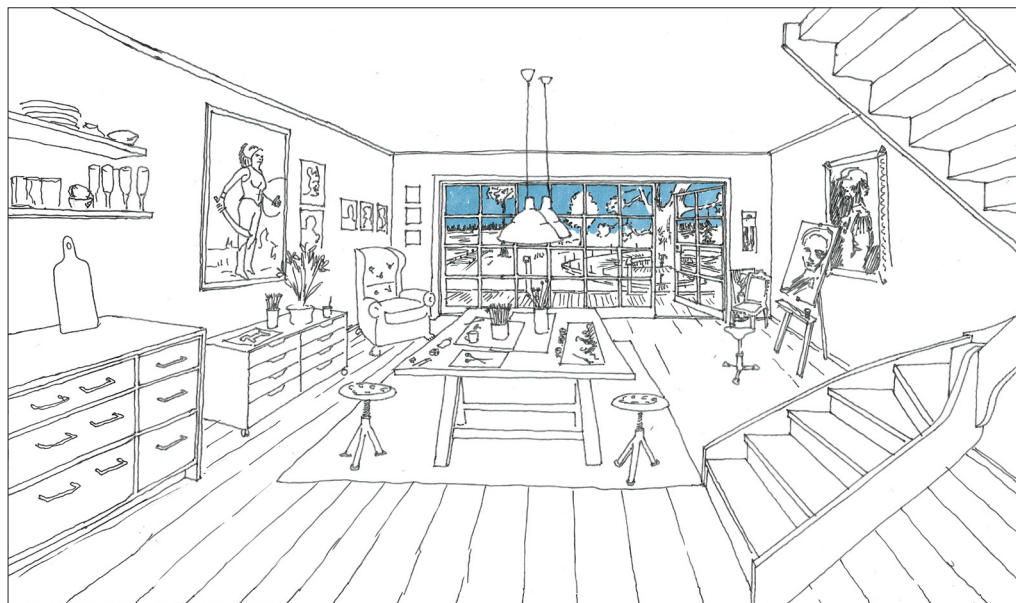

Ateljé

ateljé med badrum

INGÅR I GRUNDPRISET

Stora spröjsade fönster, glasdörrar och högt till tak gör att bokalen passar många olika verksamheter; tex ateljé för fotokonst och måleri, drejarverkstad, silversmide eller kontor. Eftersom bokalen är avskild är den lätt att hyra ut om man inte har behov av den själv, men den går också att integrera med övre plan. Entré från torget med egen uteplats samt utgång på baksidan där du kliver rakt ut på bryggan som leder ner mot vattnet. Förberett för pentry.