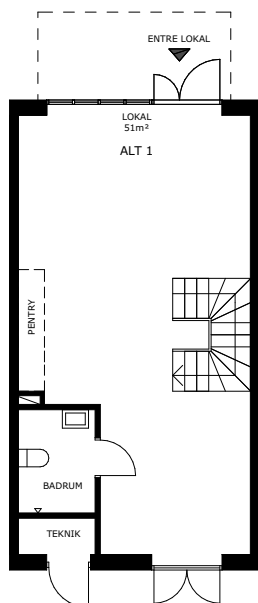

Ateljé

ateljé med badrum

INGÅR I GRUNDPRISET

Stora spröjsade fönster, glasdörrar och högt till tak gör att bokalen passar många olika verksamheter; tex ateljé för fotokonst och måleri, drejarverkstad, silversmide eller kontor. Eftersom bokalen är avskild är den lätt att hyra ut om man inte har behov av den själv, men den går också att integrera med övre plan. Entré från torget med egen uteplats samt utgång på baksidan där du kliver rakt ut på bryggan som leder ner mot vattnet. Förberett för pentry.

RUM

GOLV	Enstavig ekparkett alt. polerat betonggolv
LISTVERK	Snickerier och listverk i hyvlad furu med vår egna Kruusprofil
VÄGGAR	Målade, tonad vit NCS S-0502-Y
TAK	Målat, vitt
TAKHÖJD HUS A	2 470 mm
TAKHÖJD HUS B	3 070 mm
ÖVRIGT	Golvvärm, spotlights i tak