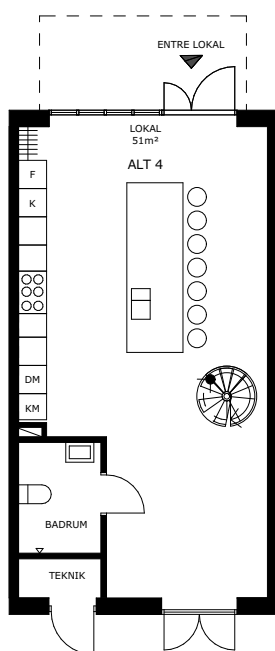

RUM MED STORT KÖK

GOLV	Enstavig ekparkett alt. polerat betonggolv
LISTVERK	Snickerier och listverk i hyvlad furu med vår egna Kruusprofil
VÄGGAR	Målade, tonad vit NCS S-0502-Y
TAK	Målat, vitt
TAKHÖJD HUS A	2 470 mm
TAKHÖJD HUS B	3 070 mm
KÖK	Köket är ritat och producerat av Kruus Hus. Alla stommar, luckor och lådor är i fanerad ek som täcklaseras i utvalda kulörer. Zinkade lådor med beslag av krom med detaljer i läder. Bänkskivor i stenkomposit.
ÖVRIGT	Golvvärme, spotlights i tak, spiraltrappa