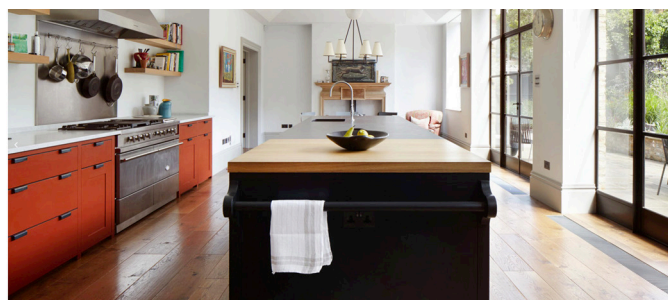

Matplats

mat, bageri, café

TILLVAL - SEPARAT OFFERT

För den matintresserade finns här en unik möjlighet att kombinera sitt boende med ett stort matlagningskök eller bageri. De stora spröjsade fönsterpartierna bjuder in till matlagningskurser, en liten restaurang eller lokalt café för den som vill driva verksamhet och bo precis ovanför.

RUM MED STORT KÖK

GOLV	Enstavig ekparkett alt. polerat betonggolv
LISTVERK	Snickerier och listverk i hyvlad furu med vår egna Kruusprofil
VÄGGAR	Målade, tonad vit NCS S-0502-Y
TAK	Målat, vitt
TAKHÖJD HUS A	2 470 mm
TAKHÖJD HUS B	3 070 mm
KÖK	Köket är ritat och producerat av Kruus Hus. Alla stommar, luckor och lådor är i fanerad ek som täcklaseras i utvalda kulörer. Zinkade lådor med beslag av krom med detaljer i läder. Bänkskivor i stenkomposit.
ÖVRIGT	Golvvärme, spotlights i tak, spiraltrappa