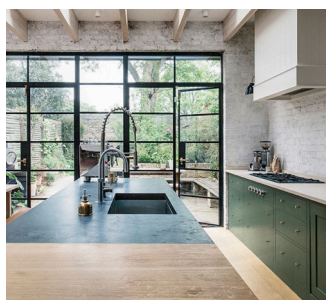

Matplats

mat, bageri, café

TILLVAL - SEPARAT OFFERT

För den matintresserade finns här en unik möjlighet att kombinera sitt boende med ett stort matlagningskök eller bageri. De stora spröjsade fönsterpartierna bjuder in till matlagningskurser, en liten restaurang eller lokalt café för den som vill driva verksamhet och bo precis ovanför.

RUM MED STORT KÖK

GOLV	Enstavig ekparkett alt. polerat betonggolv
LISTVERK	Snickerier och listverk i hyvlad furu med vår egna Kruusprofil
VÄGGAR	Målade, tonad vit NCS S-0502-Y
TAK	Målat, vitt
TAKHÖJD HUS A	2 470 mm
TAKHÖJD HUS B	3 070 mm
KÖK	Köket är ritat och producerat av Kruus Hus. Alla stommar, luckor och lådor är i fanerad ek som täcklaseras i utvalda kulörer. Zinkade lådor med beslag av krom med detaljer i läder. Bänkskivor i stenkomposit.
ÖVRIGT	Golvvärme, spotlights i tak, spiraltrappa