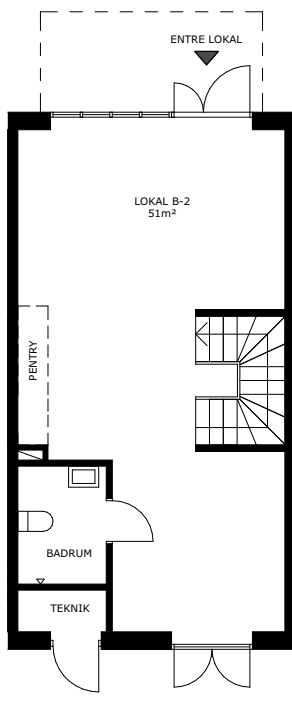

BOFAKTABLAD HUS B2

5-6 RoK 99 + 51 kvm

Brf. Sjömagasinet

Mariefred / Strängnäs Kommun

DM	Diskmaskin	G	Garderob	Toalett	ELC	EL Central
F	Frys	ST	Städ	Handfat	TV	Media central
K/F	Kyl/Frys	TP	Tvättpelare	Badkar		
Spis		Kapphylla		Dusch på vägg		