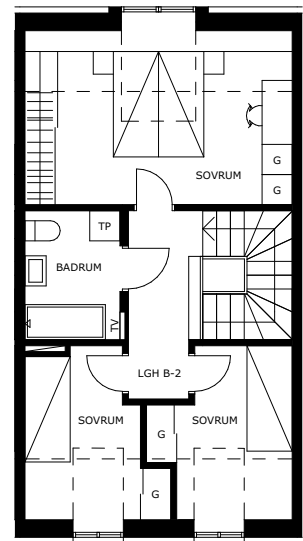

BOFAKTABLAD HUS B2

5-6 RoK 99 + 51 kvm

Brf. Sjömagasinet

Mariefred / Strängnäs Kommun

DM	Diskmaskin	G	Garderob	Toalett	ELC	EL Central
F	Frys	ST	Städ	Handfat	TV	Media central
K/F	Kyl/Frys	TP	Tvättpelare	Badkar		
Spis		Kapphylla		Dusch på vägg		