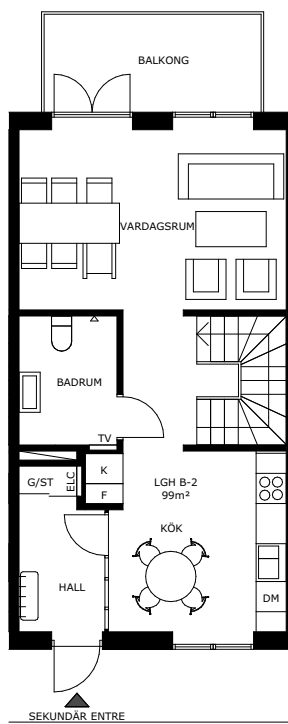

BOFAKTABLAD HUS B2

5-6 RoK 99 + 51 kvm

Brf. Sjömagasinet

Mariefred / Strängnäs Kommun

DM	Diskmaskin	G	Garderob	Toalett	ELC	EL Central
F	Frys	ST	Städ	Handfat	TV	Media central
K/F	Kyl/Frys	TP	Tvättpelare	Badkar		
Spis		Kapphylla		Dusch på vägg		