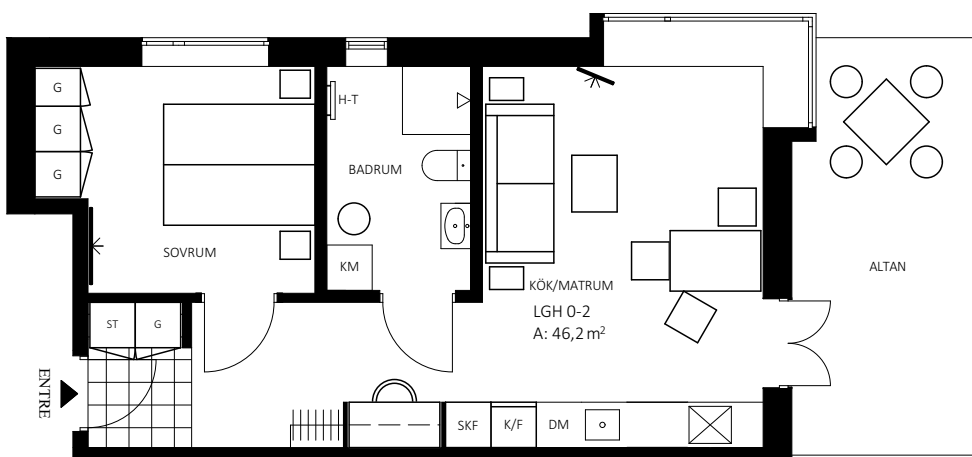

BOFAKTABLAD Lägenhet-0-2
 Brf. Mjölkdroppen i Strängnäs
 2 Rok 46 kvm
 Parkering, uteplats

Skala 1:100 - A4

| | | | | | | |
|--------|------------|-----|--------------|---------|-----------|---------------|
| DM | Diskmaskin | G | Garderob | Toalett | ELC | EL Central |
| K/F | Kyl/Frys | ST | Städ | Commod | TV | Media central |
| Spis | | KM | Kombimaskin | Dusch | Kapphylla | |
| Diskho | | H-T | Handdukstork | SKF | | Skaffereri |