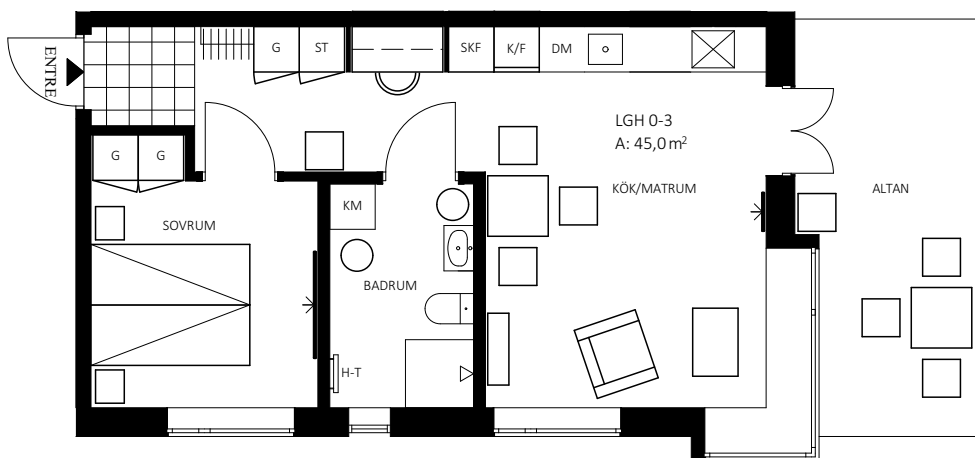

BOFAKTABLAD Lägenhet-0-3

Brf. Mjölkdroppen i Strängnäs

2 Rok 45 kvm

Parkering, uteplats

Skala 1:100 - A4

	Diskmaskin		Garderob		Toalett		EL Central
	Kyl/Frys		Städ		Commod		Media central
	Spis		Kombimaskin		Dusch		Kapphylla
	Diskho		Handdukstork		Skaffer		