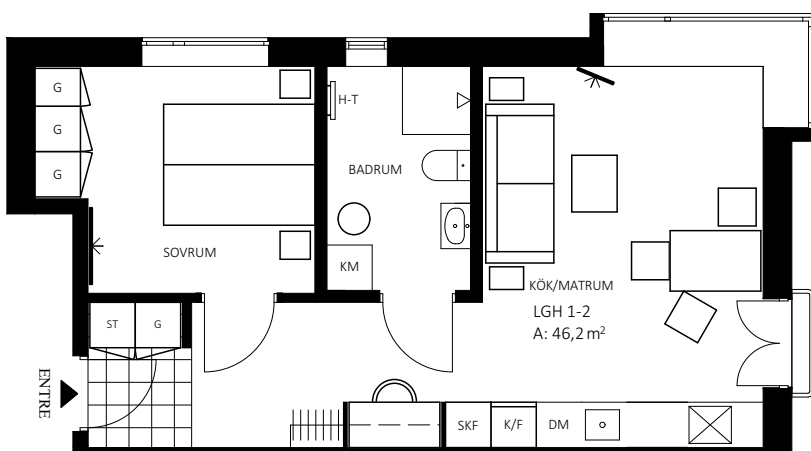

BOFAKTABLAD Lägenhet-1-2
 Brf. Mjölkdroppen i Strängnäs
 2 Rok 46 kvm
 Parkering, fransk balkong

Skala 1:100 - A4

 DM	Diskmaskin	 G	Garderob		Toalett	 ELC	EL Central
 K/F	Kyl/Frys	 ST	Städ		Commod	 TV	Media central
	Spis	 KM	Kombimaskin		Dusch		Kapphylla
	Diskho		Handdukstork		Skaffer		