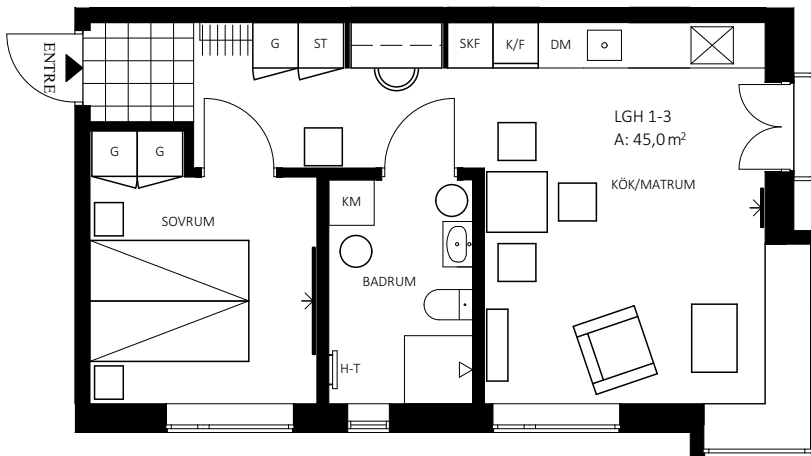

**BOFAKTABLAD Lägenhet-1-3**  
 Brf. Mjölkdroppen i Strängnäs  
 2 Rok 45 kvm  
 Parkering, fransk balkong

Skala 1:100 - A4

DM	Diskmaskin	G	Garderob	Toalett	ELC	EL Central
K/F	Kyl/Frys	ST	Städ	Commod	TV	Media central
Spis		KM	Kombimaskin	Dusch	Kapphylla	
Diskho		H-T	Handdukstork	SKF		Skaffereri