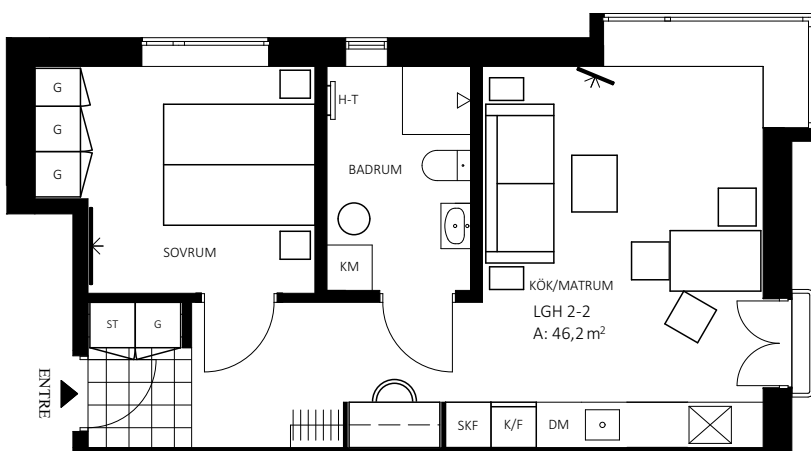

**BOFAKTABLAD Lägenhet-2-2**  
 Brf. Mjölkdroppen i Strängnäs  
 2 Rok 46 kvm  
 Parkering, fransk balkong

Skala 1:100 - A4

DM	Diskmaskin	G	Garderob	Toalett	ELC	EL Central
K/F	Kyl/Frys	ST	Städ	Commod	TV	Media central
Spis		KM	Kombimaskin	Dusch	Kapphylla	
Diskho		H-T	Handdukstork	SKF		Skaffereri