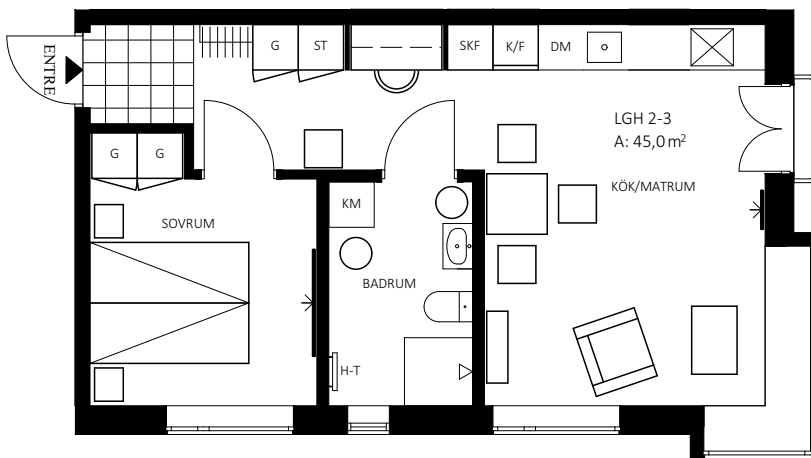

BOFAKTABLAD Lägenhet-2-3
 Brf. Mjölkdroppen i Strängnäs
 2 Rok 45 kvm
 Parkering, fransk balkong

Skala 1:100 - A4

DM	Diskmaskin	G	Garderob	Toalett	ELC	EL Central
K/F	Kyl/Frys	ST	Städ	Commod	TV	Media central
Spis		KM	Kombimaskin	Dusch	Kapphylla	
Diskho		H-T	Handdukstork	SKF		Skaffereri